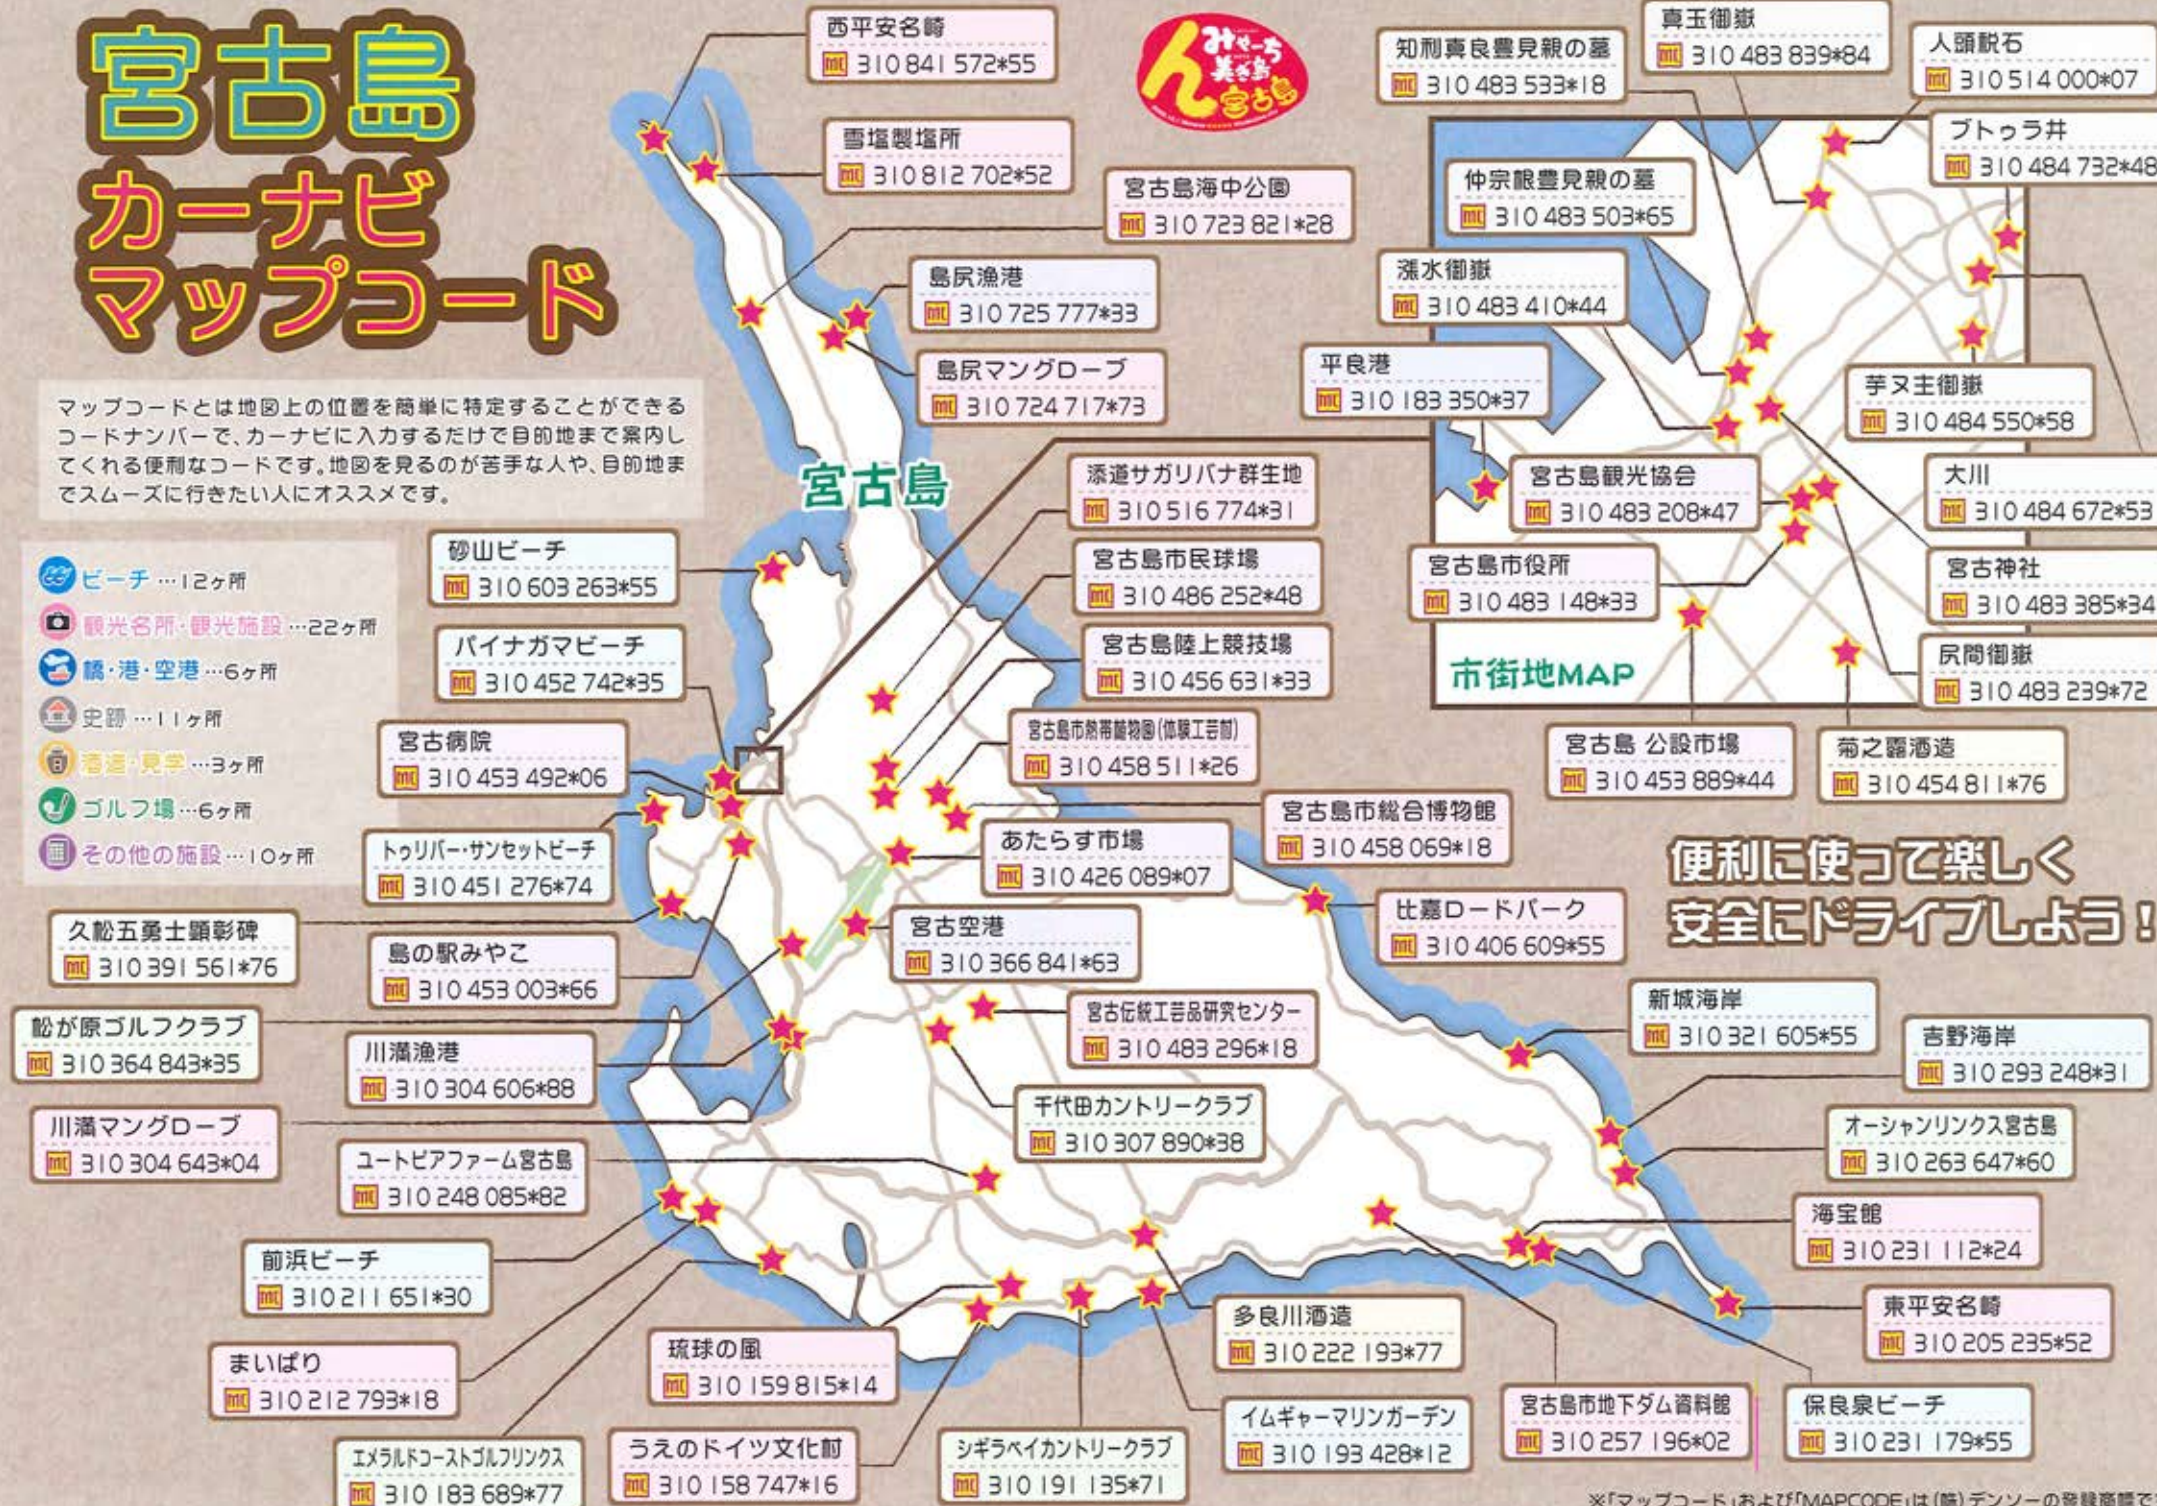

# 宮古島 カーナビ マップコード

マップコードとは地図上の位置を簡単に特定することができるコードナンバーで、カーナビに入力するだけで目的地まで案内してくれる便利なコードです。地図を見るのが苦手な人や、目的地までスムーズに行きたい人にオススメです。

- ビーチ …12ヶ所
- 観光名所・観光施設 …22ヶ所
- 橋・港・空港 …6ヶ所
- 史跡 …11ヶ所
- 宿舎・見学 …3ヶ所
- ゴルフ場 …6ヶ所
- その他の施設 …10ヶ所

便利に使って楽しく  
安全にドライブしよう!

※「マップコード」および「MAPCODE」は(株)デンソーの登録商標です。

宮古島カーナビマップコードに関するお問い合わせは  
宮古島観光協会(☎0980-73-1881)まで