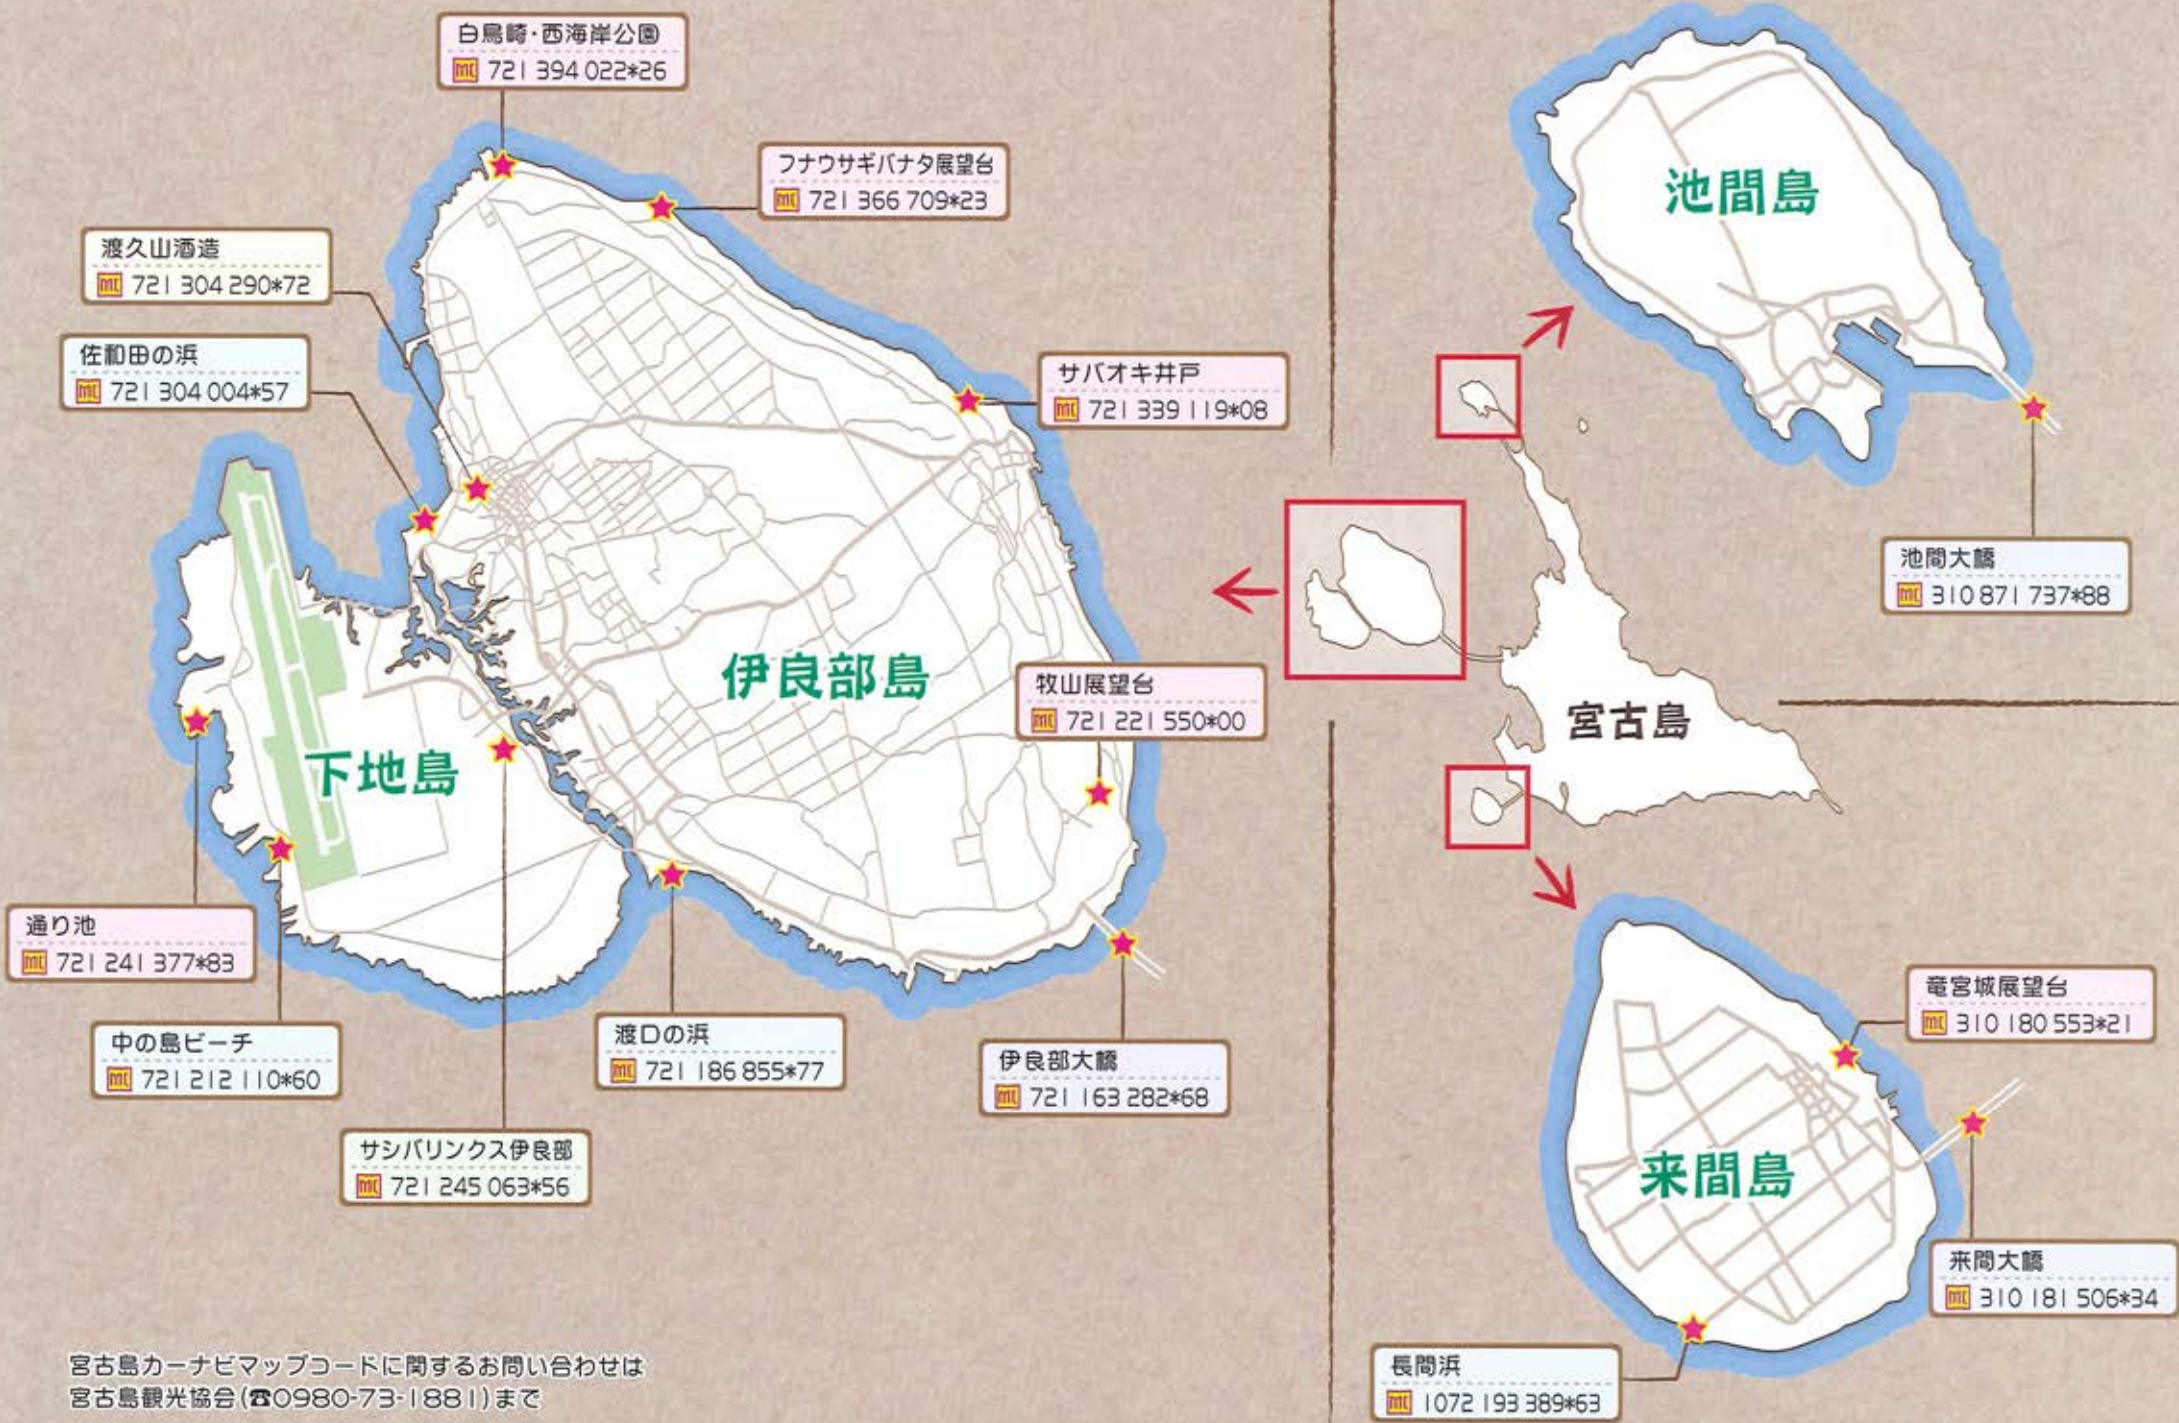

# 宮古島 カーナビ マップコード

マップコードとは地図上の位置を簡単に特定することができるコードナンバーで、カーナビに入力するだけで目的地まで案内してくれる便利なコードです。地図を見るのが苦手な人や、目的地までスムーズに行きたい人にオススメです。

- ビーチ …12ヶ所
- 観光名所・観光施設 …22ヶ所
- 橋・港・空港 …6ヶ所
- 史跡 …11ヶ所
- 宿舎・見学 …3ヶ所
- ゴルフ場 …6ヶ所
- その他の施設 …10ヶ所

便利に使って楽しく  
安全にドライブしよう!

※「マップコード」および「MAPCODE」は(株)デンソーの登録商標です。

宮古島カーナビマップコードに関するお問い合わせは  
宮古島観光協会(☎0980-73-1881)まで